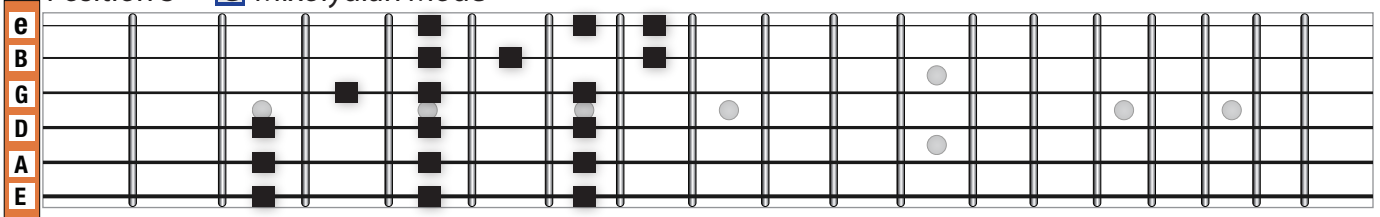

C-Major Scale(A minor)

All Positions(Modes)

Position 1 - **C** Ionian or **Major** Mode

Position 2 - **D** Dorian Mode

Position 3 - **E** Phrygian Mode

Position 4 - **F** Lydian Mode

Position 5 - **G** Mixolydian Mode

Position 6 - **A** Aeolian or **Minor** Mode

Position 7 - **B** Locrian Mode