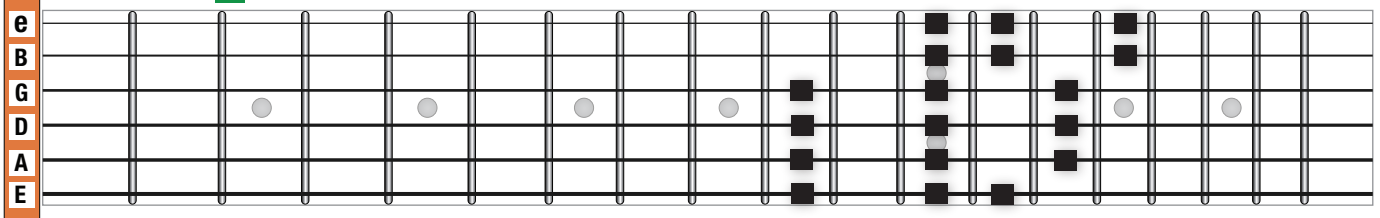

C-Major Scale(A minor)

All Positions(Modes)

Position 1 - **C** Ionian or **Major** Mode

Position 2 - **D** Dorian Mode

Position 3 - **E** Phrygian Mode

Position 4 - **F** Lydian Mode

Position 5 - **G** Mixolydian Mode

Position 6 - **A** Aeolian or **Minor** Mode

Position 7 - **B** Locrian Mode