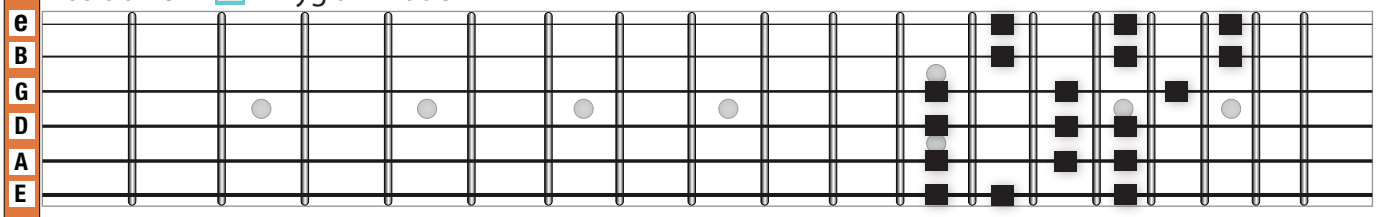

C-Major Scale(A minor)

All Positions(Modes)

Position 1 - **C** Ionian or **Major** Mode

Position 2 - **D** Dorian Mode

Position 3 - **E** Phrygian Mode

Position 4 - **F** Lydian Mode

Position 5 - **G** Mixolydian Mode

Position 6 - **A** Aeolian or **Minor** Mode

Position 7 - **B** Locrian Mode