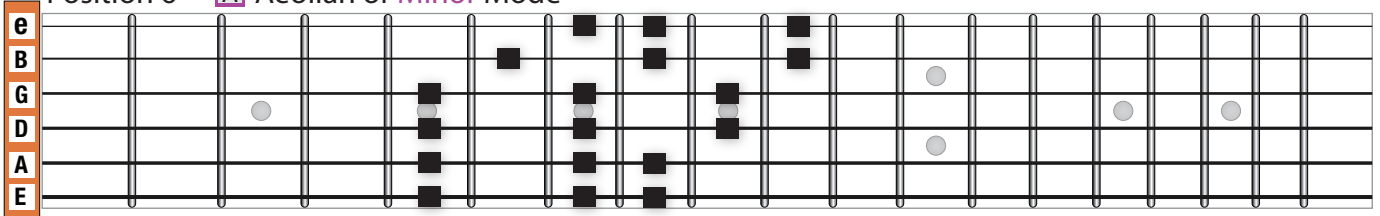

C-Major Scale(A minor)

All Positions(Modes)

Position 1 - **C** Ionian or **Major** Mode

Position 2 - **D** Dorian Mode

Position 3 - **E** Phrygian Mode

Position 4 - **F** Lydian Mode

Position 5 - **G** Mixolydian Mode

Position 6 - **A** Aeolian or **Minor** Mode

Position 7 - **B** Locrian Mode