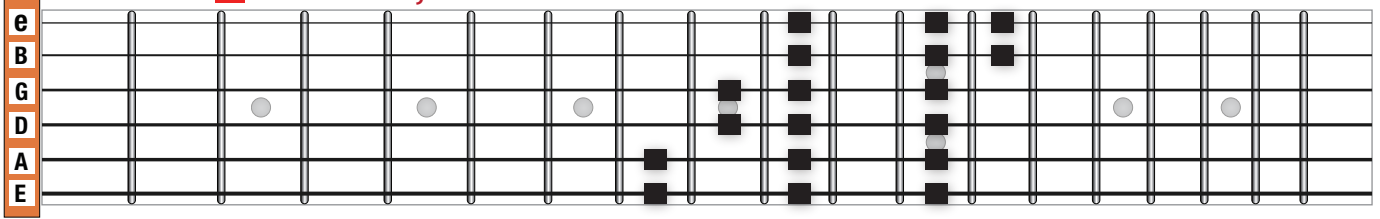

C-Major Scale(A minor)

All Positions(Modes)

Position 1 - **C** Ionian or **Major** Mode

Position 2 - **D** Dorian Mode

Position 3 - **E** Phrygian Mode

Position 4 - **F** Lydian Mode

Position 5 - **G** Mixolydian Mode

Position 6 - **A** Aeolian or **Minor** Mode

Position 7 - **B** Locrian Mode